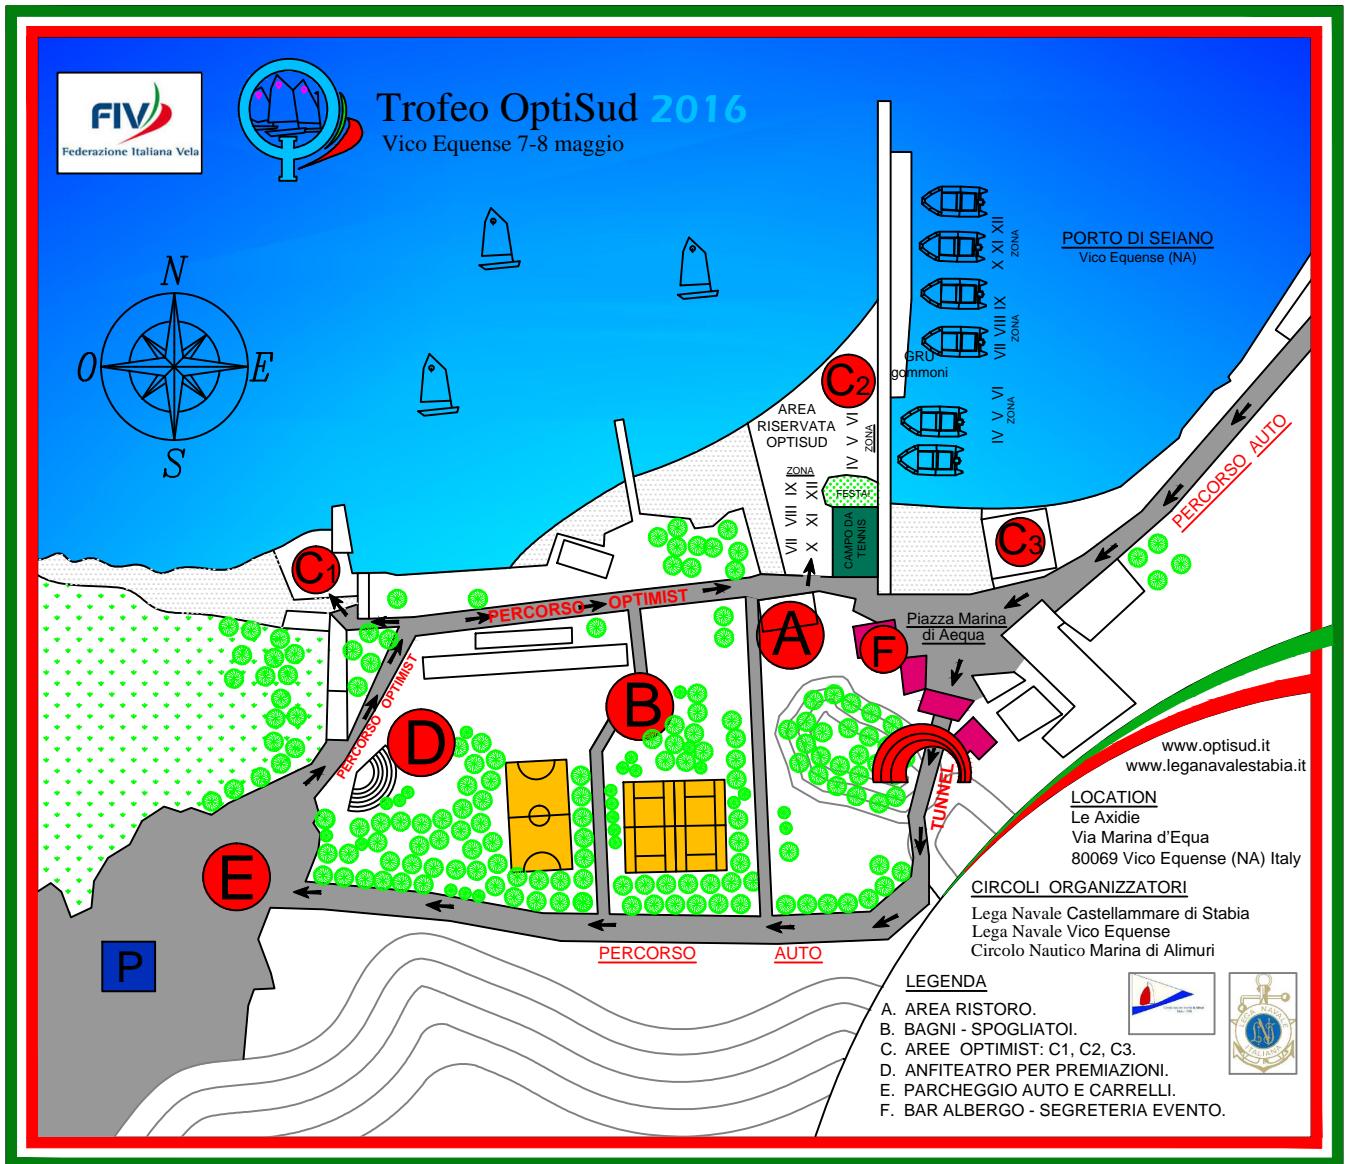

Trofeo OptiSud 2016

VICO EQUENSE

PLANIMETRIA EVENTO

I nostri Sponsor

MAPEI
Le Axidie marina di aequa *****

A&C Motors
Volkswagen La tua concessionaria dal 1962

BLUE MARLIN CLUB
BISTORANTE ROSCOTRECASE NAPOLI

Mustafà

Pasticceria Di Martino
www.pastadimartino.it

TEKLA
BOUTIQUE DI STABIA

armonia AOP
armonia bio

GIVOVA

ACQUA SABBIA
ACQUA SABBIA

aita
ACQUA SABBIA